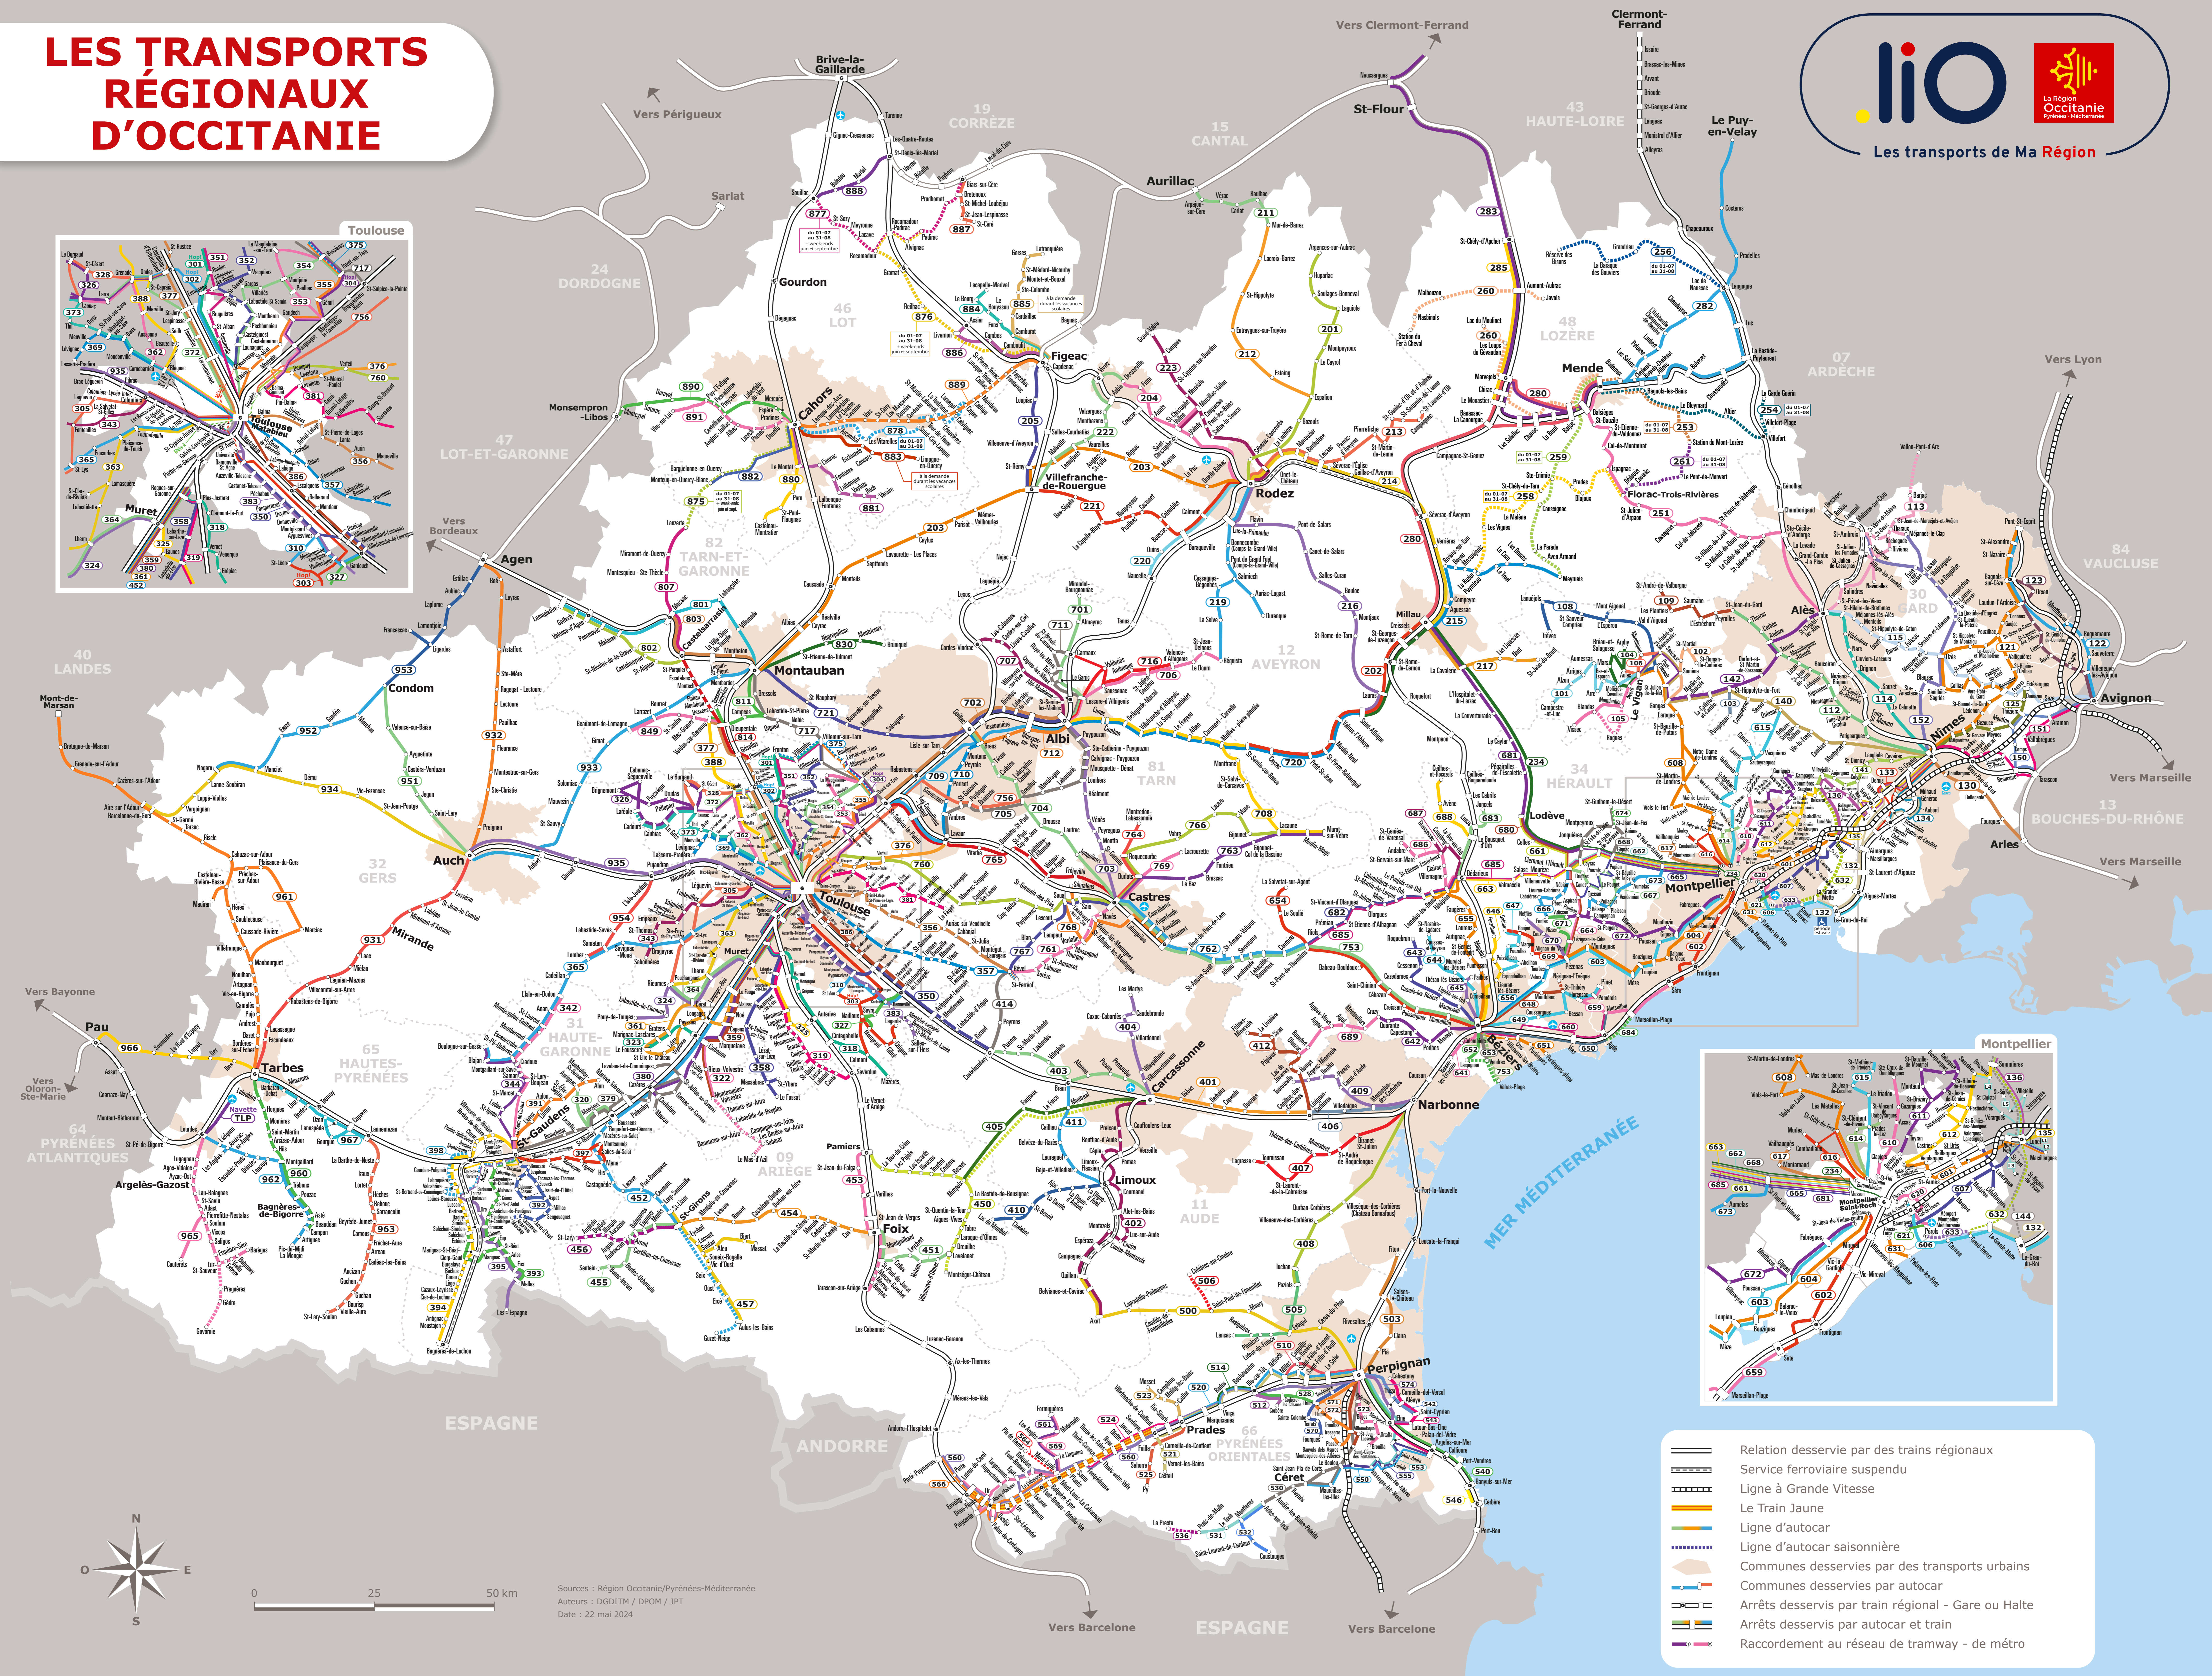

# LES TRANSPORTS RÉGIONAUX D'OCCITANIE

- Relation desservie par des trains régionaux
- Service ferroviaire suspendu
- Ligne à Grande Vitesse
- Le Train Jaune
- Ligne d'autocar
- Ligne d'autocar saisonnière
- Communes desservies par des transports urbains
- Communes desservies par autocar
- Arrêts desservis par train régional - Gare ou Halte
- Arrêts desservis par autocar et train
- Raccordement au réseau de tramway - de métro

Sources : Région Occitanie/Pyrénées-Méditerranée  
Auteurs : DGDITM / DPOM / JPT  
Date : 22 mai 2024